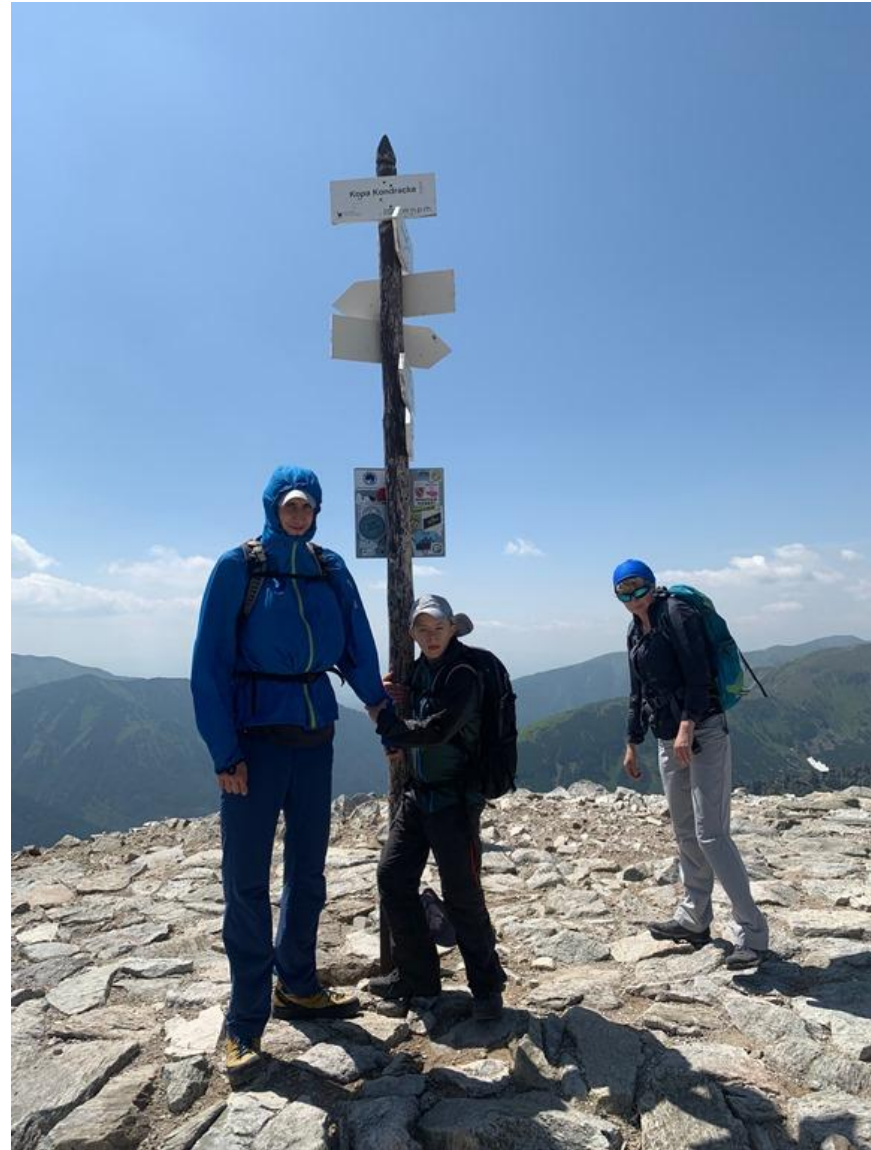

<https://www.zespoldowna.info/swinica.html>

TURYSTYCZNA KORONA TATR

Kopa Kondracka

2 005 m n.p.m.

Tatry

15 czerwiec 2019

<https://www.zespoldowna.info/krzesanica.html>

TURYSTYCZNA KORONA TATR