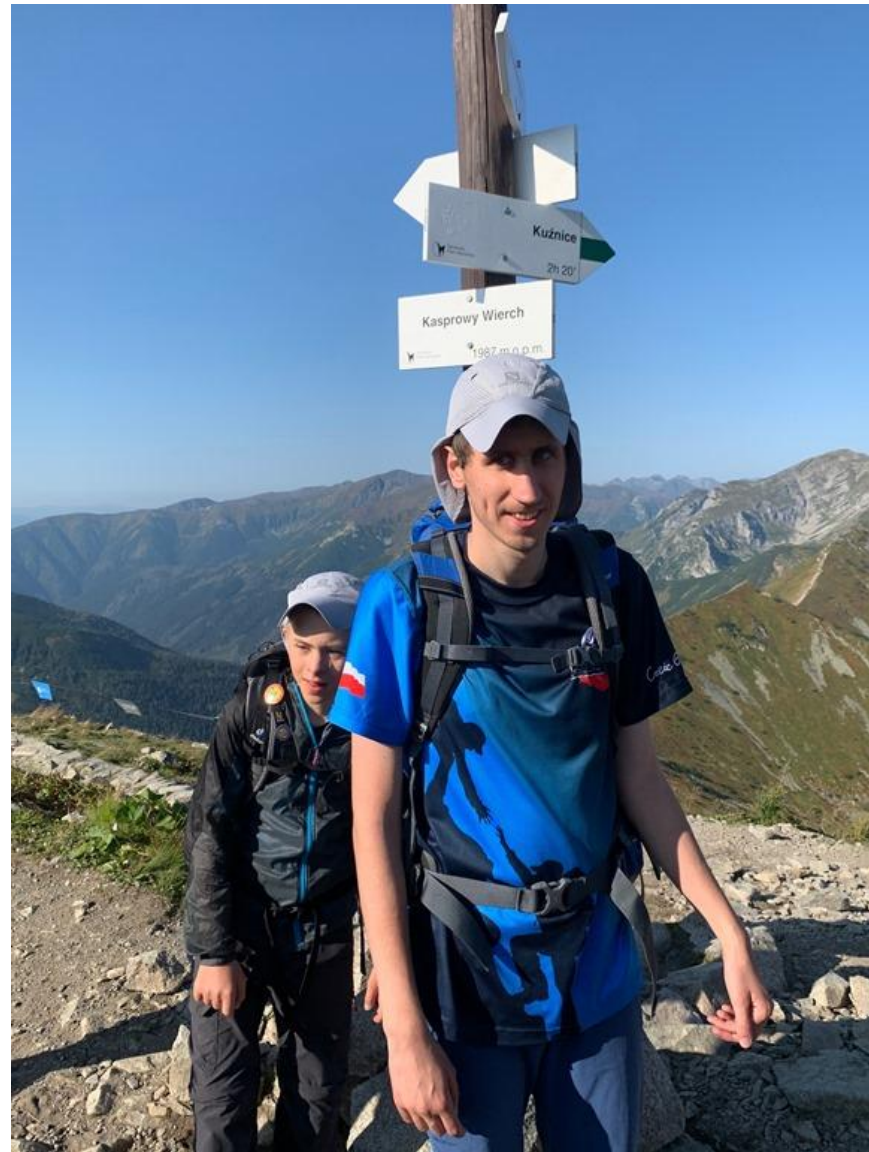

TURYSTYCZNA KORONA TATR

Kasprowy Wierch

1 987 m n.p.m.

Tatry

15 wrzesień 2020

<https://www.zespoldowna.info/swinica.html>